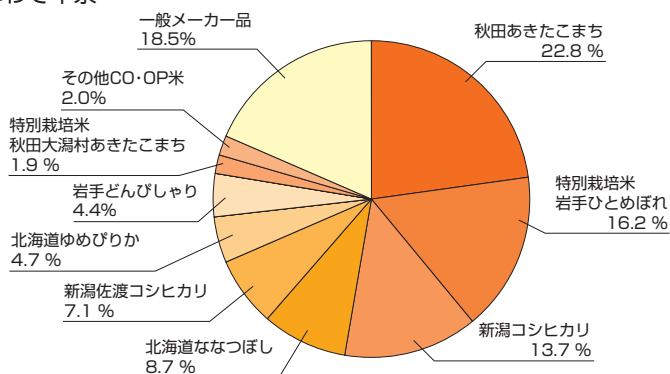

指定産地米の供給量の推移

## コープのお米の産地

普通精米と無洗米の供給量比率

	普通米	無洗米
2013年度	47.9%	52.1%
2014年度	47.9%	52.1%
2015年度	49.8%	50.2%

米の供給量構成比 (2015年度)