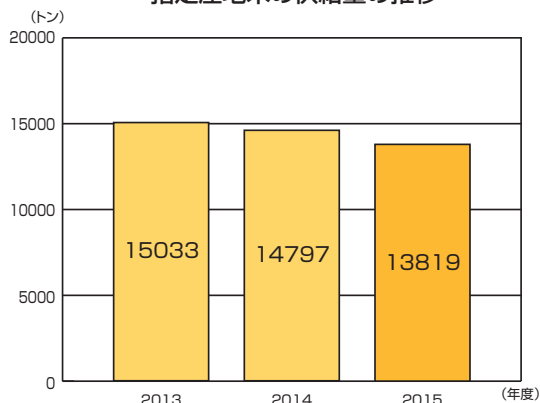

“コープの指定産地米”

2015年度の取り組み

コープの指定産地米は農協・生産グループを指定した出どころ確かなお米です。1969年に自主流通米制度が開始、当時、価格の安い標準価格米は産地、等級などがブレンドされ食味は良くありませんでした。ユーコープは1969年から品質の保証された標準価格米を提供、1973年からは銘柄もはっきりした白雪米を扱い、それ以来、産地を明らかにしたおいしいお米を提供し続けています。

新たにユーコープセレクト化された特別栽培米岩手ひとめぼれの産地「コープの田んぼ」では、今年も組合員が田植えと稲刈りをしました。

指定産地米の供給量の推移