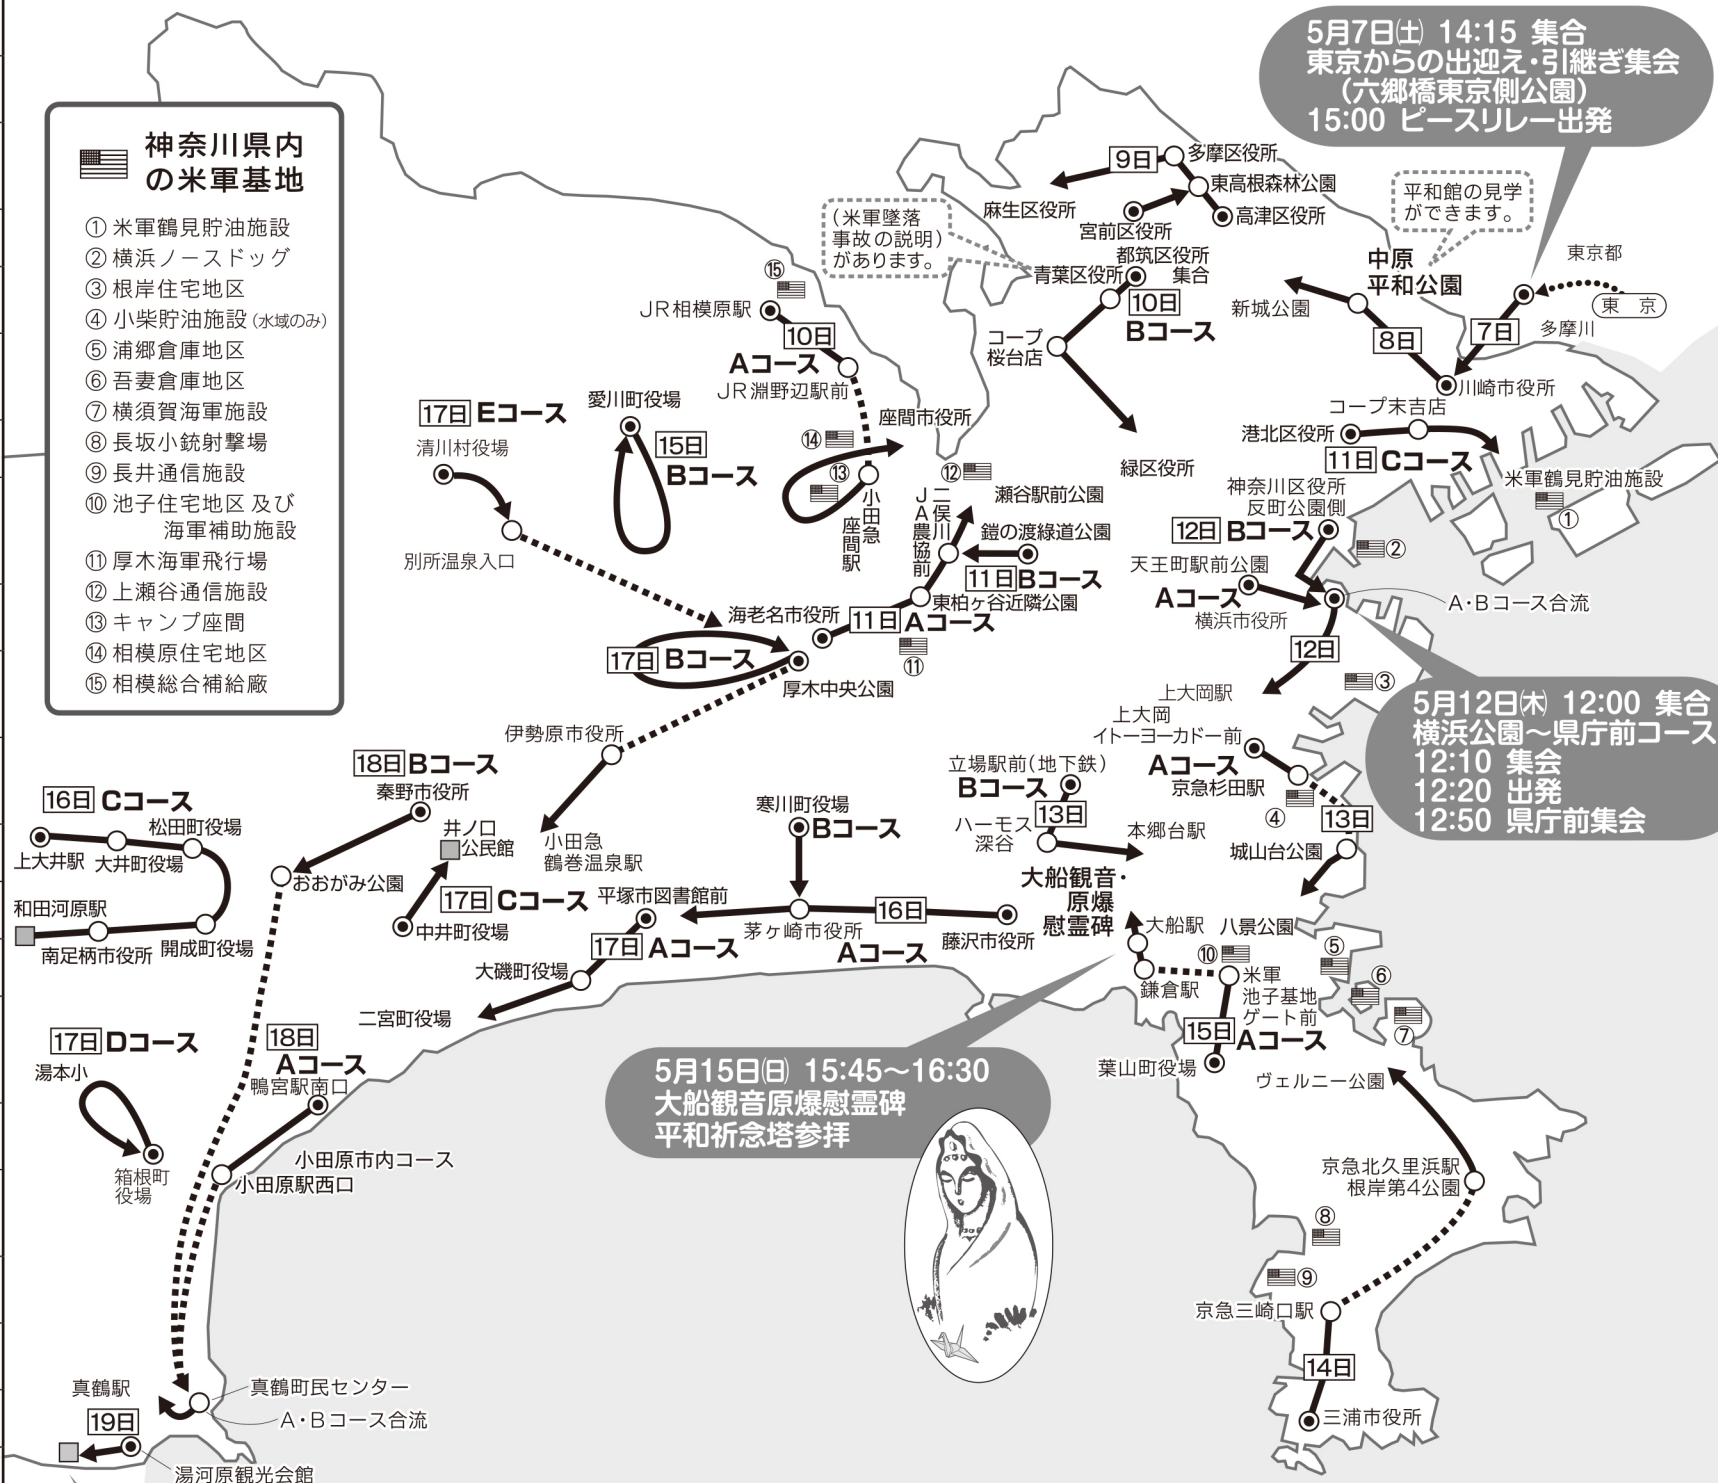

# 県内13日間の ピースリレーコース

- 出発地点
- 昼食・休憩地点
- 解散地点
- ..... 電車等で移動

5月7日(土) 14:15 集合  
東京からの出迎え・引継ぎ集会  
(六郷橋東京側公園)  
15:00 ピースリレー出発

5月12日(木) 12:00 集合  
横浜公園～県庁前コース  
12:10 集会  
12:20 出発  
12:50 県庁前集会

5月15日(日) 15:45～16:30  
大船観音原爆慰霊碑  
平和祈念塔参拝

5月19日(木) 12:30～13:00  
静岡へ引き継ぎ集会  
(千歳橋川端公園)